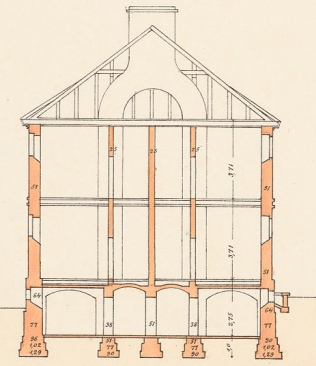

Landgerichtsgebäude zu Verden.

North-South orientation line with 'Nord' and 'Süd' labels.

Schnitt a-b.

Kellergeschoss.

Keller der Kastellan.

Landgerichtsgebäude Verden.

Nord Süd

Erdgeschoss.

Schnitt c - d.

Verden, den 10ten Januar 1891.
Der Königl. Kreisbauinspector. Der Königl. Regierungsbaumeister.
gez. Herzog. gez. Klehmet.

Landgerichtsgebäude zu Verden.

1:150.

Nord Süd

Ansicht c-f.

Erstes Stockwerk.