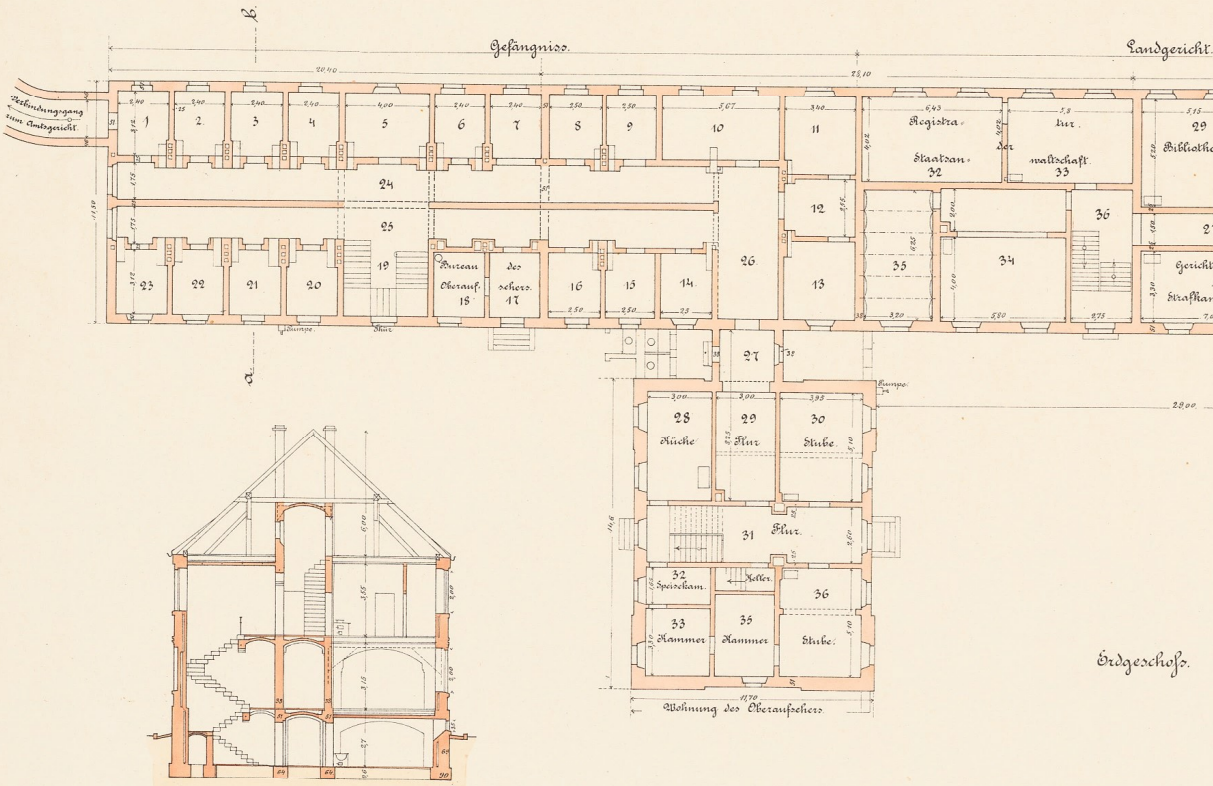

Landgerichtsgebäude zu Verden.

North-South orientation line with 'Nord' and 'Süd' labels.

Schnitt a-b.

Kellergeschoss.

Keller der Kastellan.

Landgerichtsgebäude Verden.

Nord Süd

Erdgeschoss.

Schnitt c - d.

Verden, den 10ten Januar 1891.
Der Königl. Kreisbauinspector. Der Königl. Regierungsbaumeister.
gez. Herzog. gez. Klehmet.

Landgerichtsgebäude zu Verden.

1:150.

Nord Süd

Ansicht c-f.

Erstes Stockwerk.