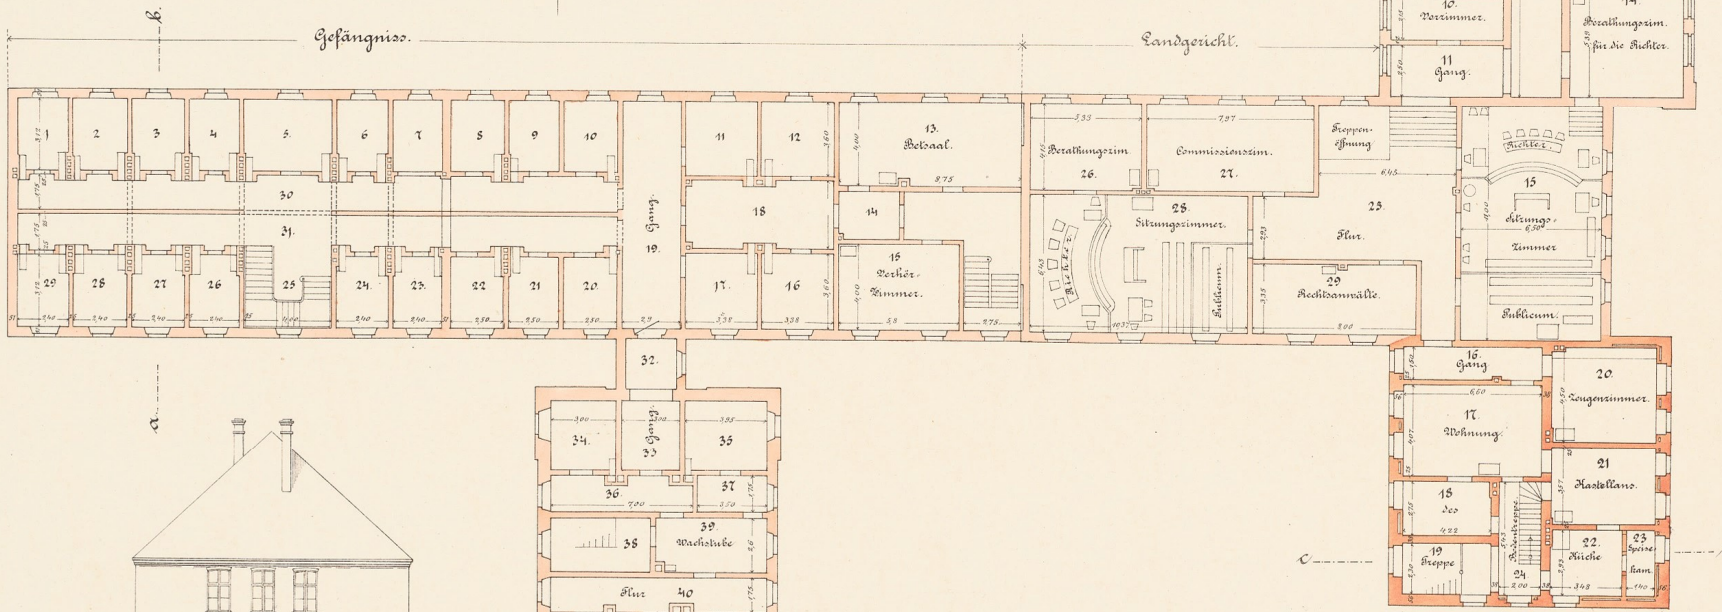

Landgerichtsgebäude zu Verden.

North-South orientation line with 'Nord' and 'Süd' labels.

Schnitt a-b.

Kellergeschoss.

Keller der Kastellan.

Landgerichtsgebäude Verden.

Nord Süd

Erdgeschoss.

Schnitt c - d.

Verden, den 10ten Januar 1891.
Der Königl. Kreisbauinspector. Der Königl. Regierungsbaumeister.
gez. Herzog. gez. Klehmet.

Landgerichtsgebäude zu Verden.

1:150.

Nord Süd

Ansicht c-f.

Erstes Stockwerk.