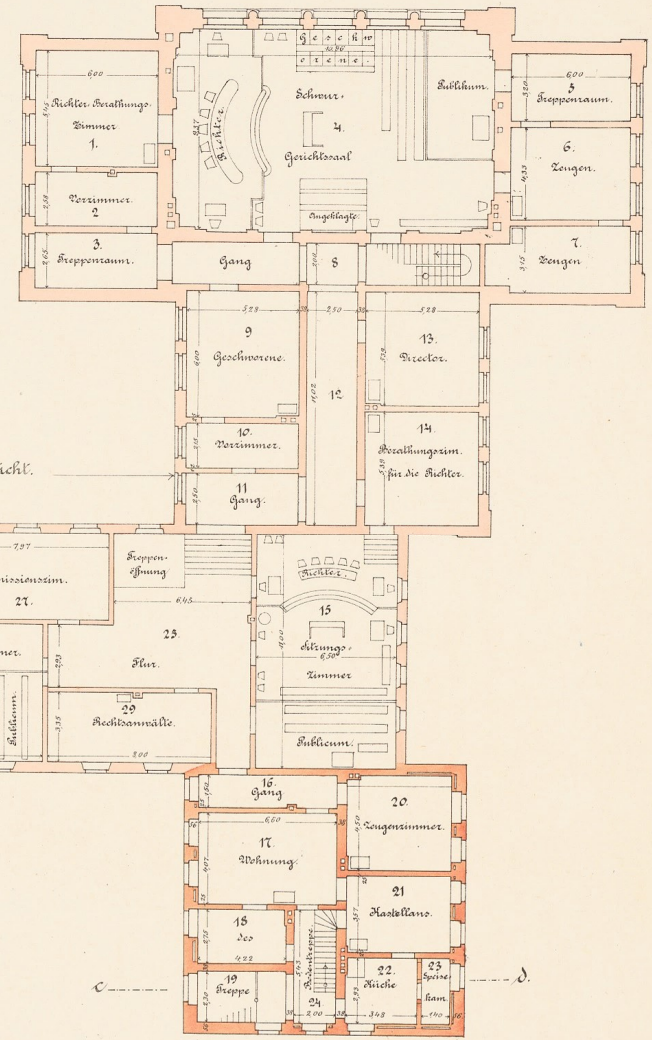

Landgerichtsgebäude zu Verden.

North-South orientation line with 'Nord' and 'Süd' labels.

Schnitt a-b.

Kellergeschoss.

Keller der Kastellan.

Landgerichtsgebäude Verden.

Nord Süd

Erdgeschoss.

Schnitt c - d.

Verden, den 10ten Januar 1891.
Der Königl. Kreisbauinspector. Der Königl. Regierungsbaumeister.
gez. Herzog. gez. Klehmet.

Landgerichtsgebäude zu Verden.

1:150.

Nord Süd

Ansicht c-f.

Erstes Stockwerk.