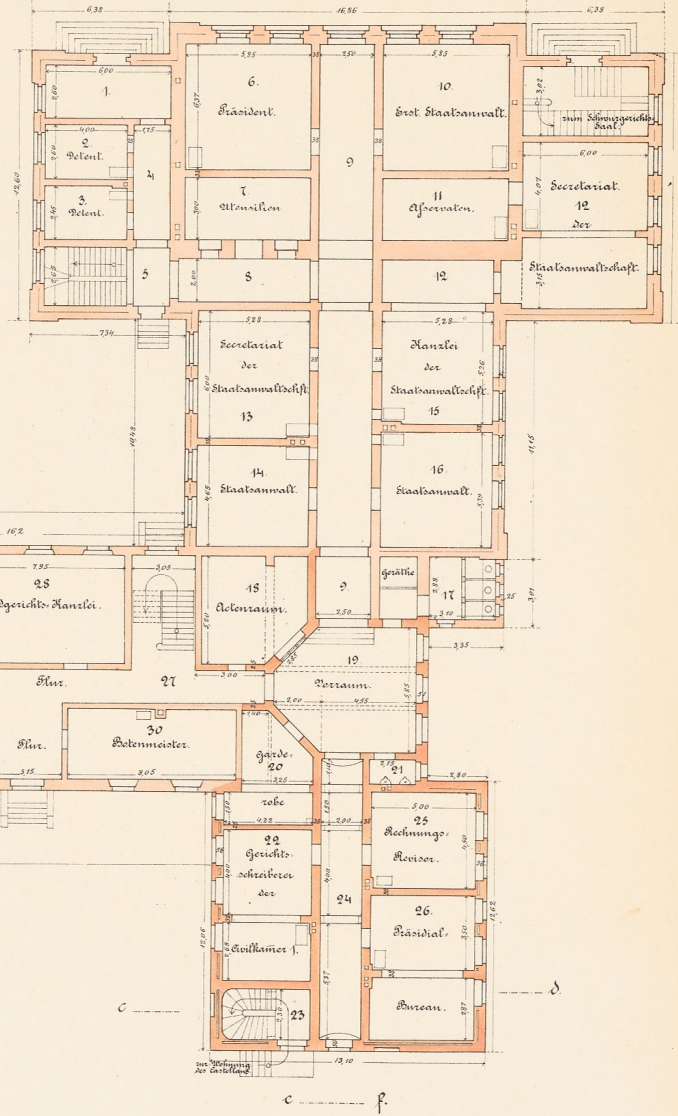

Landgerichtsgebäude zu Verden.

North-South orientation line with 'Nord' and 'Süd' labels.

Schnitt a-b.

Kellergeschoss.

Keller der Kastellan.

Landgerichtsgebäude Verden.

Nord Süd

Erdgeschoss.

Schnitt c - d.

Verden, den 10ten Januar 1891.
Der Königl. Kreisbauinspector. Der Königl. Regierungsbaumeister.
gez. Herzog. gez. Klehmet.

Landgerichtsgebäude zu Verden.

1:150.

Nord Süd

Ansicht c-f.

Erstes Stockwerk.