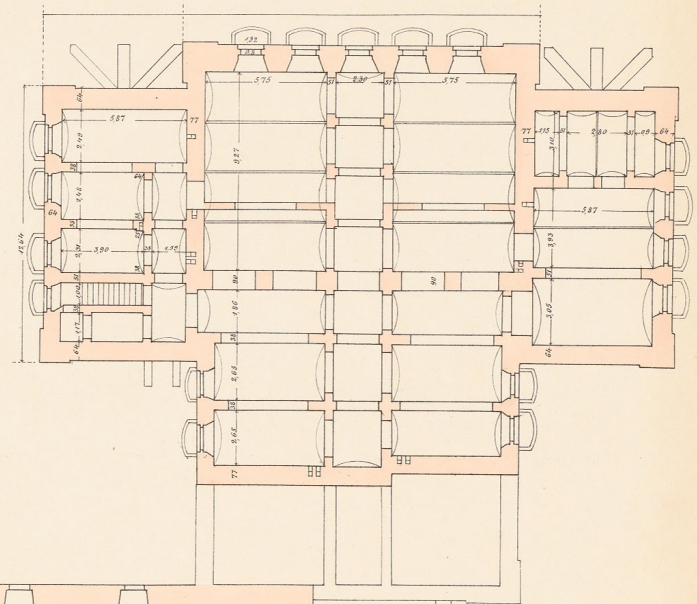

Landgerichtsgebäude zu Verden.

North-South orientation line with 'Nord' and 'Süd' labels.

Schnitt a-b.

Kellergeschoss.

Keller der Kastellan.

Landgerichtsgebäude Verden.

Nord Süd

Erdgeschoss.

Schnitt c - d.

Verden, den 10ten Januar 1891.
Der Königl. Kreisbauinspector. Der Königl. Regierungsbaumeister.
gez. Herzog. gez. Klehmet.

Landgerichtsgebäude zu Verden.

1:150.

Nord Süd

Ansicht c-f.

Erstes Stockwerk.