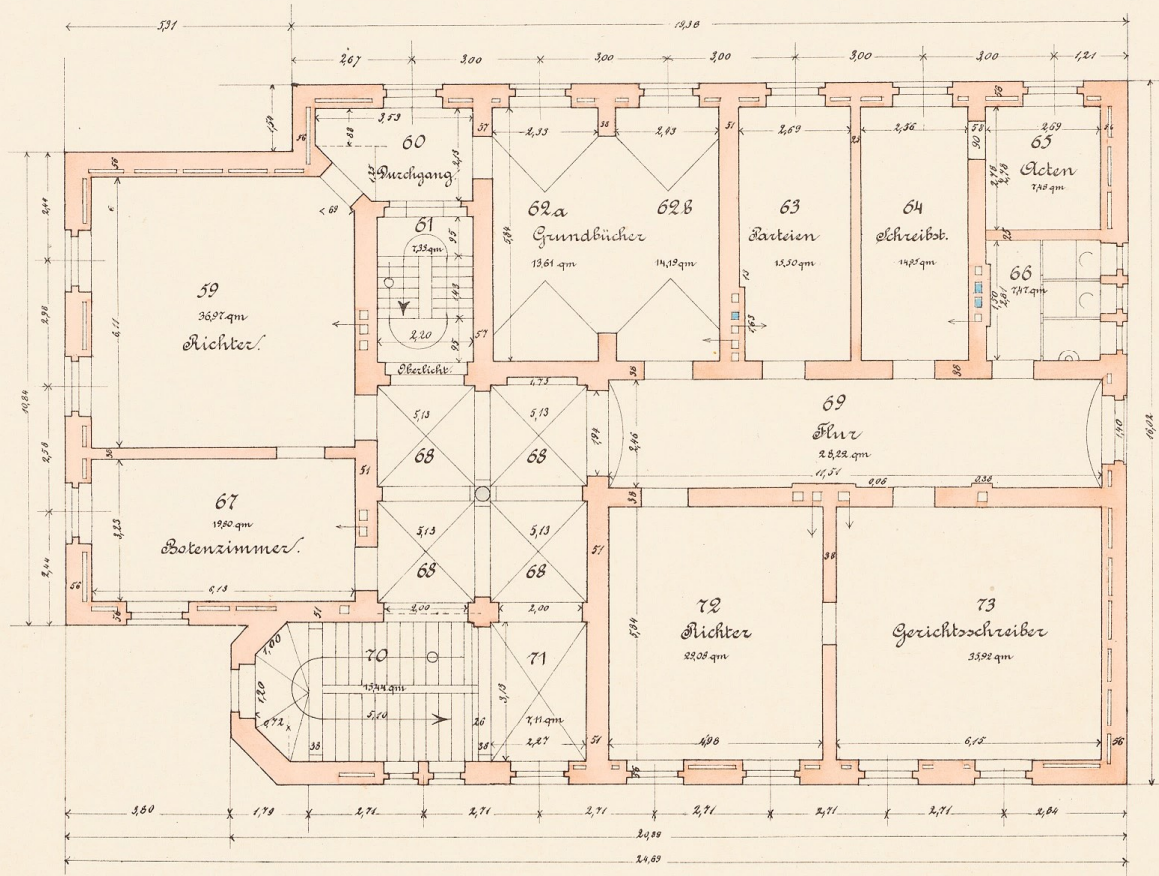

Neubau des Amtsgerichts zu Verden

1 Stockwerk.

Verden, den 1. Mai 1890.

Der Königl. Kreisbaupräsident, Der Königl. Reg. Baumeister

gez. Böttzig

gez. Klotzmet.

Autographie und Umdruck von
Karl Hacker & L. Godenschweger
Kaiser-Königl. Hof-
Baumeister.
Berlin W.