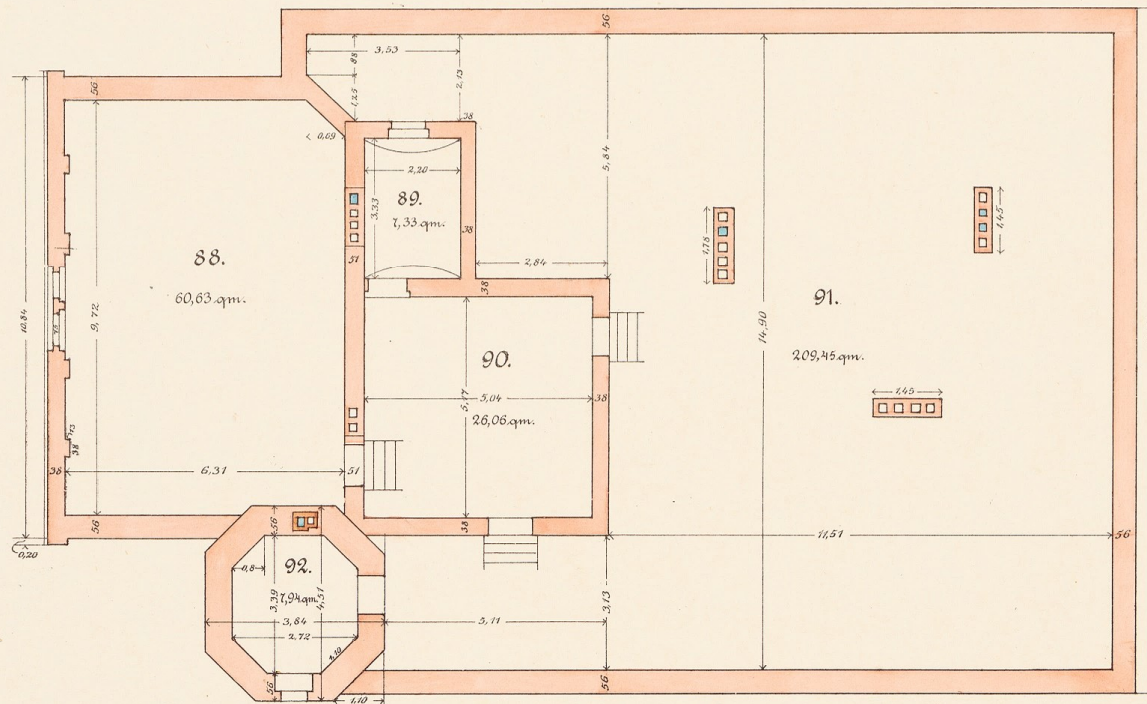

Neubau des Amtsgerichts zu Verden.

Dachgeschoss.

Autographie und Umdruck von Karl Hacker & L. Godenschweger, Berlin W.

Verden, den 1. Mai 1890. Der Königl. Kreisbaupräsident, Der Königl. Reg. Baumeister, gez. Herzog, gez. Althmet.