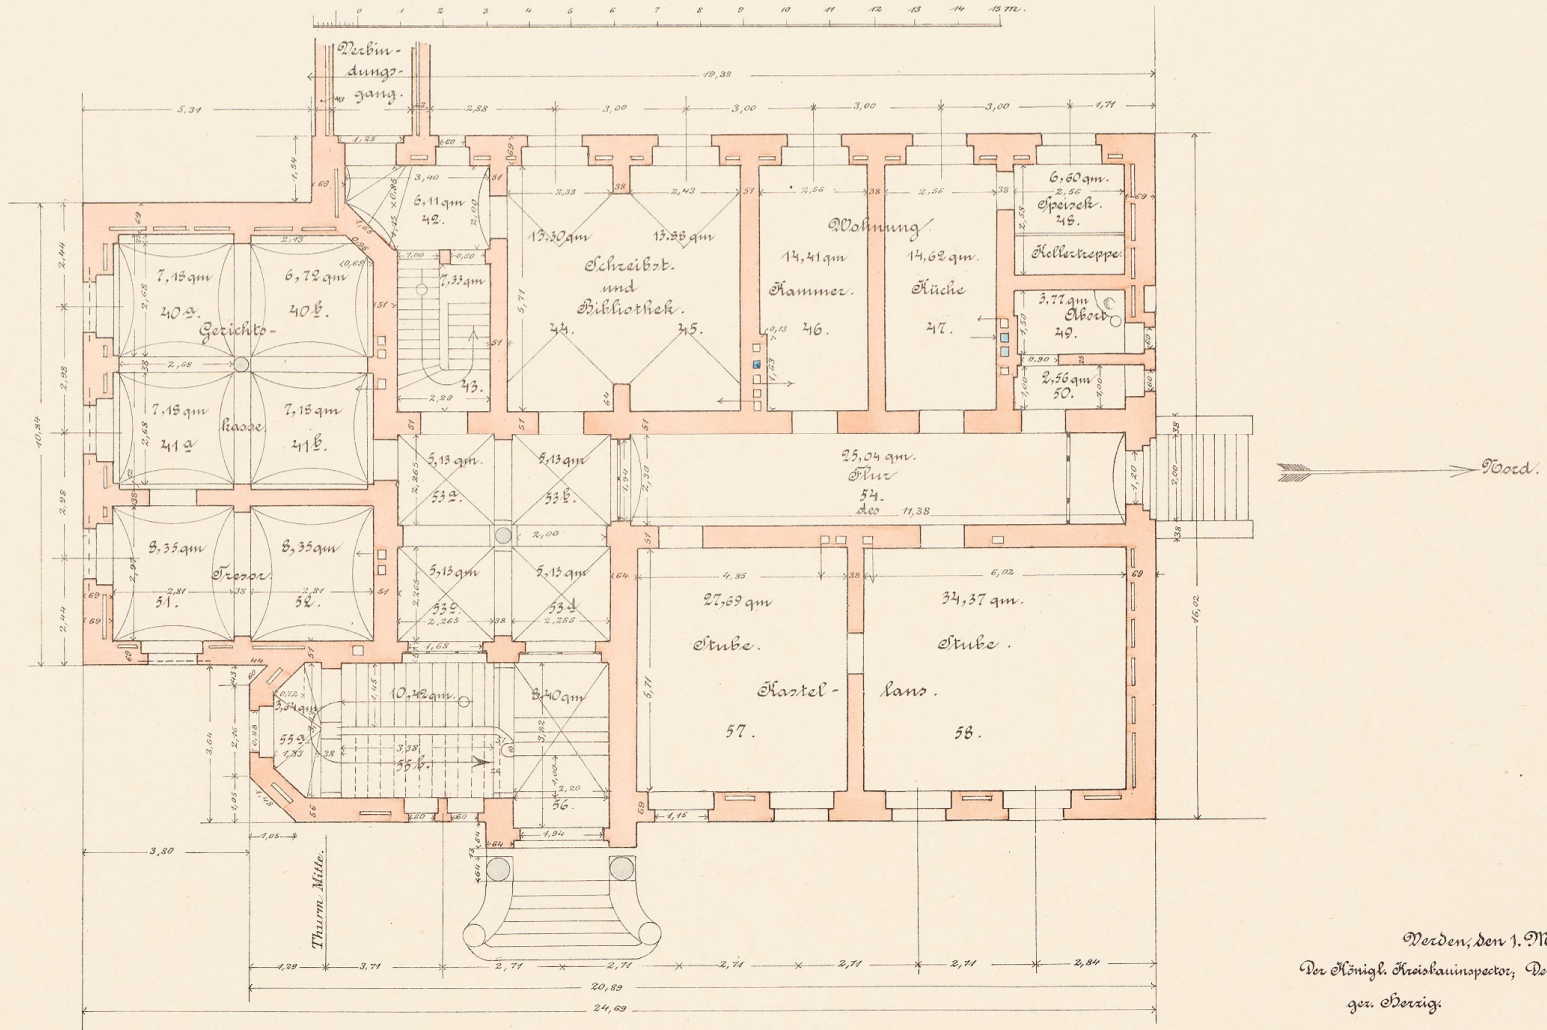

Neubau des Amtsgerichts zu Verden.

Erstes Geschoss.

→ Nord.

Verden, den 1. Mai 1890.

Der Königl. Kreisbauinspector, Der Königl. Reg. Baumeist.

gez. Herzog.

gez. Althmet.