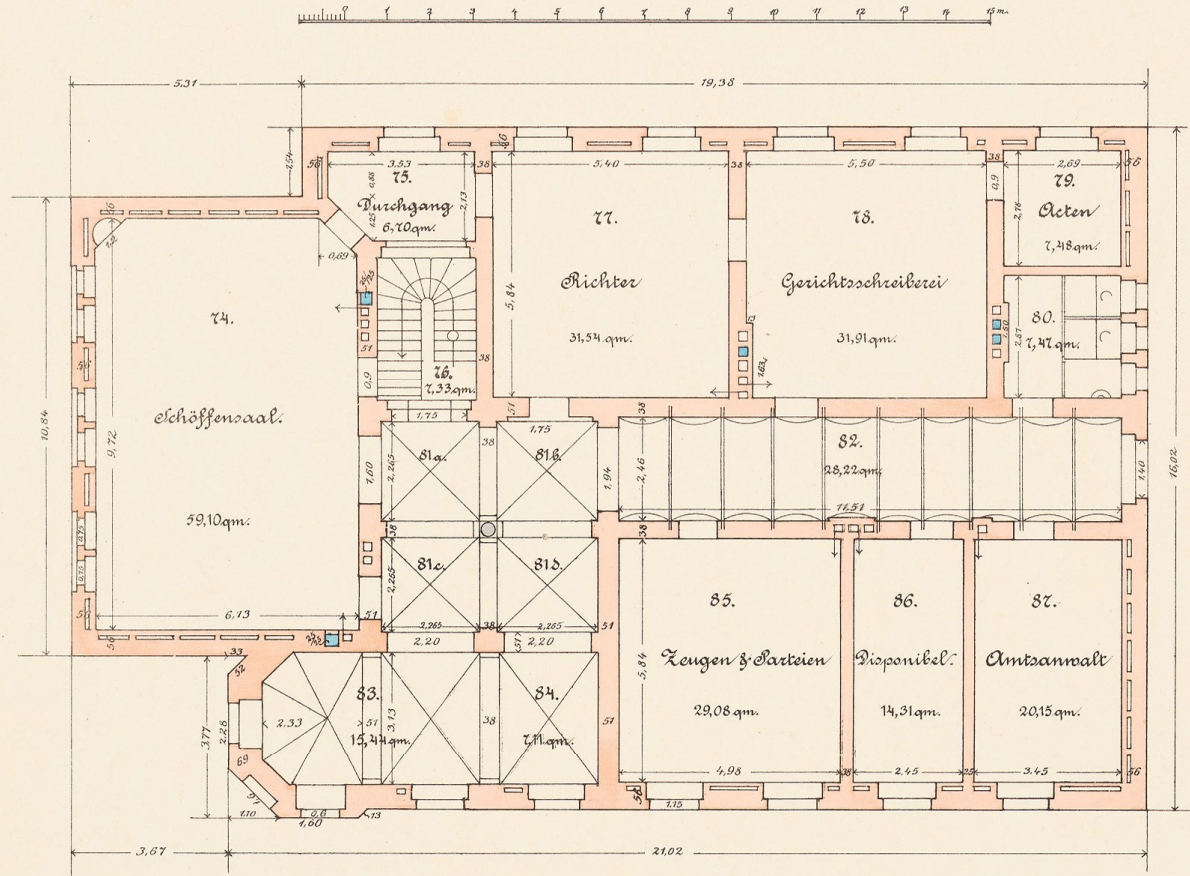

Neubau des Amtsgerichts zu Verden.

II. Stockwerk.

Authographie und Umdruck von
Karl Hacker & L. Godenschweger
Eisen- & Stein-Druck. Baumeister.
Berlin W.

Verden, den 1. Mai 1890.
Der Königl. Kreisbauinspector, Der Königl. Reg. Baumeist.
gez. Herzige gez. H. Lehmet.

431.