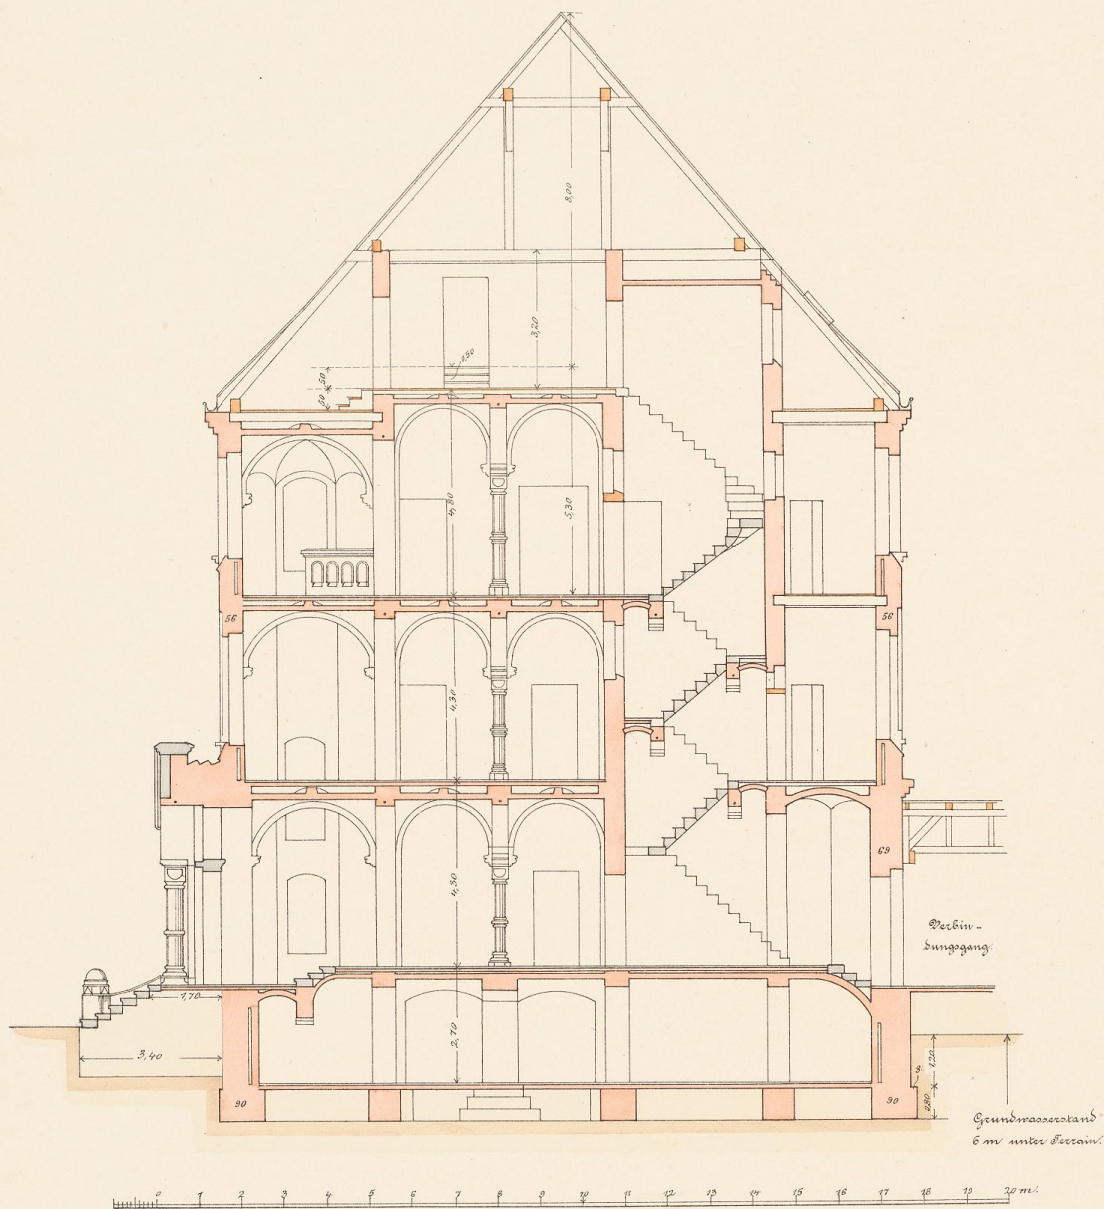

Neubau des Amtsgerichts zu Verden.

Querschnitt.

Verden, den 1. Mai 1890.

Der Königl. Kreisbauinspector, Der Königl. Reg. Baumeister.

gez. Herzog.

gez. Althmet.

Autographie und Umdruck von
Karl Hacker & L. Godenschweger
Kaiserl. Königl. Hoflith. Baumeister.
Berlin W.