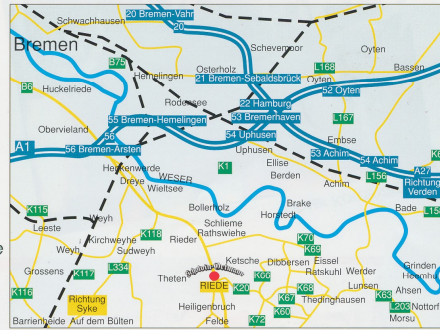

Scholvin-Ortmann